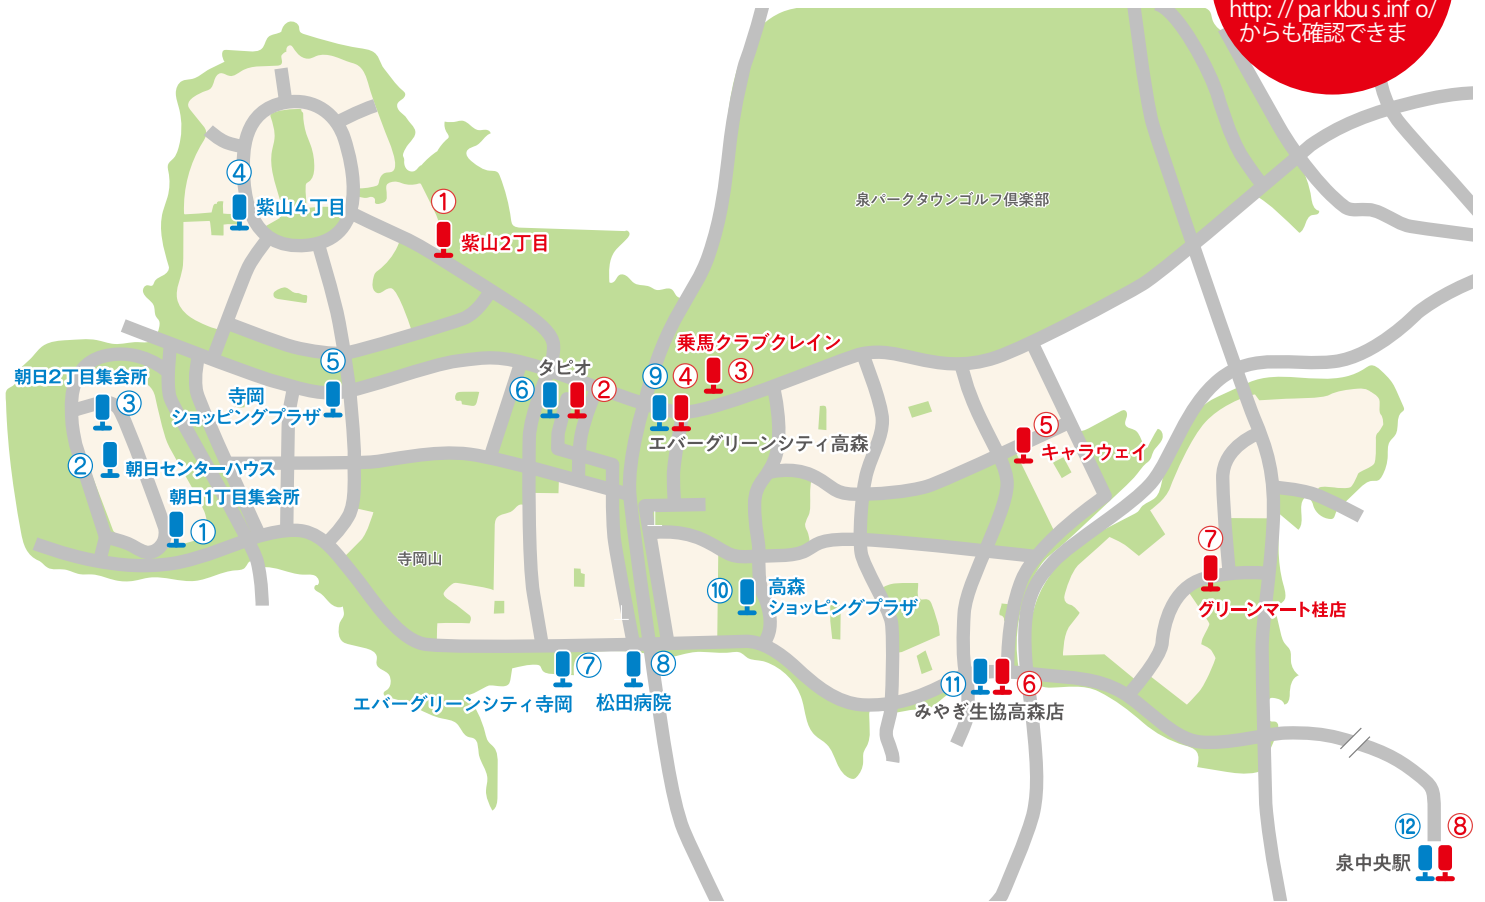

保存版

泉パークタウンパークバス運行表

時刻表と
路線図は
ホームページ
<http://parkbus.info/>
からも確認できま

下記の場所では、
バス停はありませんが、
ご乗降できますよ♪

9月1日～3月末日まで、半年間の
家族割引(会員様ご家族限定)
もごさいます。

- キャラウェイ(キャラウェイ2階の駐車場の中心部)
 - 寺岡ショッピングプラザ(フジサキマーケット様正面入口)
 - エバーグリーンシティ寺岡(正面入口前)
 - エバーグリーンシティ高森(正面入口前)
 - 紫山4丁目(サロンド紫山様前)
 - 紫山2丁目(黄色いカラス様前)
 - 桂グリーンマート(グリーンマート様正面入口前)
- ※時間に関しましては時刻表参照願います。

※パークバスは企業会員様方の「三菱地所(株)」様、「(株)泉パークタウンサービス」様、「みやぎ生活協同組合」様、「医療法人 松田会」様、「グレーシティ(株)」様、「乗馬クラブ クレイン」様などのご支援により(年間お一人様:¥4,000)運行しております。